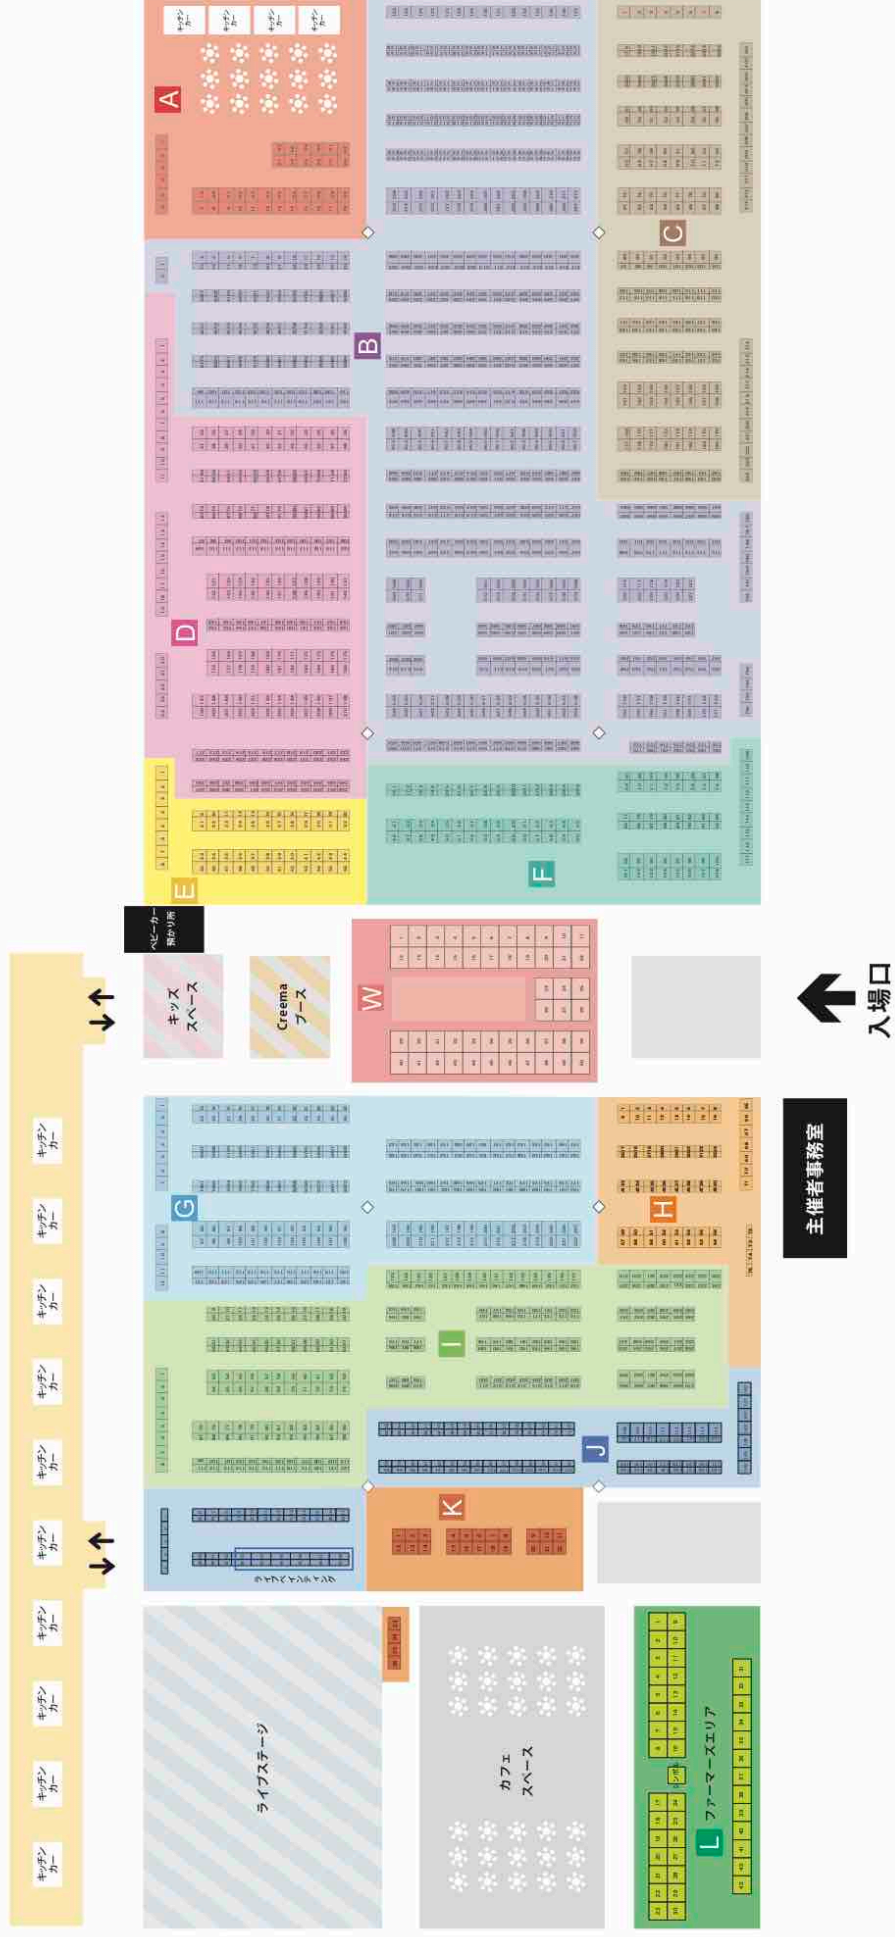

HandMade In Japan Fes 2016 MAP

東京ビッグサイト 東1-3ホール 11:00-19:00

- A フード&カフェ
- F 家具・インテリア
- J オールジャンル
- B アクセサリー・ジュエリー
- W ワークショップ
- L ファーマーズ
- D バッグ・財布・ケース
- H アート
- C ファッション
- G クラフト
- K パートナー・スポンサー
- E 素材
- I イラスト・雑貨・人形